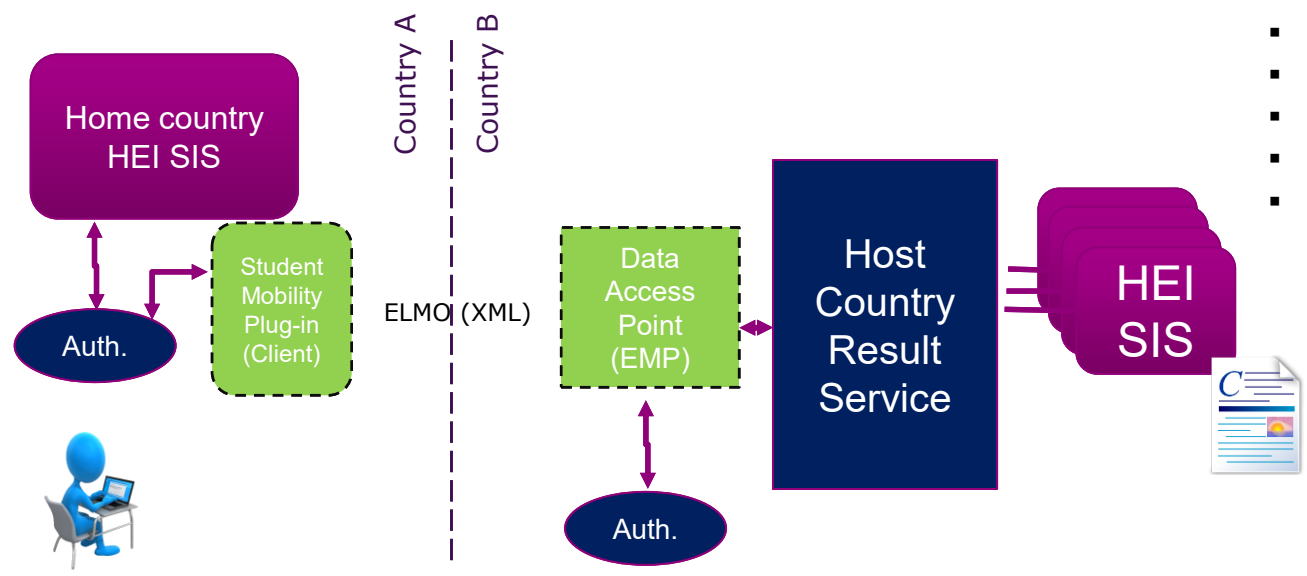

Toepassingsmogelijkheden Emrex

Sequence diagram Emrex

EMP

- POST request

```
<form action="https://app.vitnemalsportalen.no/vp/init" method="POST">  
  <input type="hidden" name="sessionId" value="mysessionid12345">  
  <input type="hidden" name="returnUrl" value="https://postback.url">  
</form>
```

- sessionId: max 32 karakters
- returnUrl: URL waar diplomadata naar toe moet

EMC

- POST request

```
<form action="https://fsweb.no/studentweb" method="POST">  
  <input type="hidden" name="sessionId" value="mysessionid12345">  
  <input type="hidden" name="returnCode" value="NCP_OK">  
  <input type="hidden" name="returnMessage" value="">  
  <input type="hidden" name="elmo" value="H4sIAJSMFl...AAAA==">  
</form>
```

- sessionId: Zelfde als werd aangeleverd
- returnCode: NCP_OK, NCP_ERROR, NCP_NO_RESULTS, NCP_CANCEL
- returnMessage: In geval van NCP_ERROR
- elmo: Encoded/gzipped xml bericht

ELMO versions

- V1.0: prd. version
- V1.1: small bugs
- V1.2: add qual. level (EQF)
- V1.3: minor improvements
- V1.4: add Diploma supplement
- V1.5: additional field on learner
- V1.6: under development