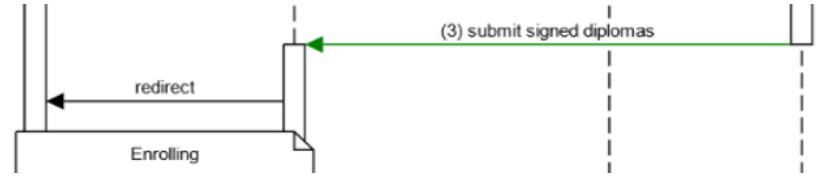

EMC

- POST request

```
<form action="https://fsweb.no/studentweb" method="POST">  
  <input type="hidden" name="sessionId" value="mysessionid12345">  
  <input type="hidden" name="returnCode" value="NCP_OK">  
  <input type="hidden" name="returnMessage" value="">  
  <input type="hidden" name="elmo" value="H4sIAJSMFl...AAAA==">  
</form>
```

- sessionId: Zelfde als werd aangeleverd
- returnCode: NCP_OK, NCP_ERROR, NCP_NO_RESULTS, NCP_CANCEL
- returnMessage: In geval van NCP_ERROR
- elmo: Encoded/gzipped xml bericht