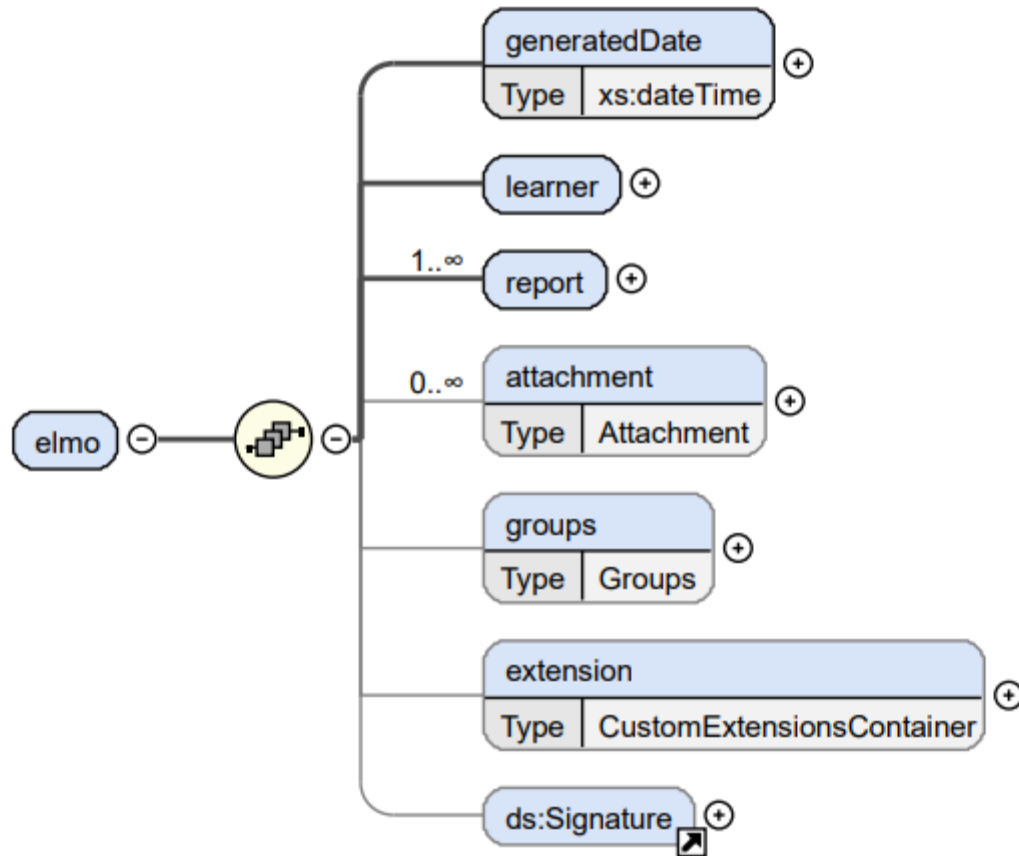

Toepassingsmogelijkheden Emrex

Sequence diagram Emrex

EMP

- POST request

```
<form action="https://app.vitnemalsportalen.no/vp/init" method="POST">  
  <input type="hidden" name="sessionId" value="mysessionid12345">  
  <input type="hidden" name="returnUrl" value="https://postback.url">  
</form>
```

- sessionId: max 32 karakters
- returnUrl: URL waar diplomadata naar toe moet

EMC

- POST request

```
<form action="https://fsweb.no/studentweb" method="POST">  
  <input type="hidden" name="sessionId" value="mysessionid12345">  
  <input type="hidden" name="returnCode" value="NCP_OK">  
  <input type="hidden" name="returnMessage" value="">  
  <input type="hidden" name="elmo" value="H4sIAJSMFl...AAAA==">  
</form>
```

- sessionId: Zelfde als werd aangeleverd
- returnCode: NCP_OK, NCP_ERROR, NCP_NO_RESULTS, NCP_CANCEL
- returnMessage: In geval van NCP_ERROR
- elmo: Encoded/gzipped xml bericht

ELMO versions

- V1.0: prd. version
- V1.1: small bugs
- V1.2: add qual. level (EQF)
- V1.3: minor improvements
- V1.4: add Diploma supplement
- V1.5: additional field on learner
- V1.6: under development